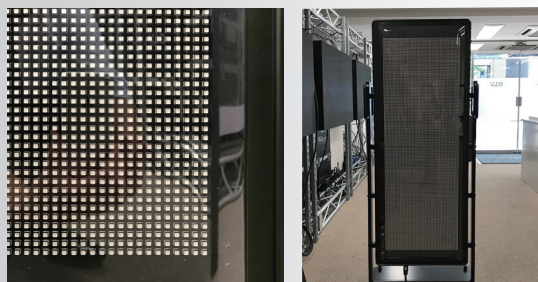

屋外防水型高精細両面 LED 看板

集客効果バツグン！の LED 看板の決定版

Easy Kanban®
イージー・カンバン

新登場。

高精細・フルカラー・動画対応

明るい！目立つ！集客効果抜群！売上 UP に！！

いままでになかったフルカラー LED 看板が誕生しました。

最先端のクラウド技術で、PC・スマホアプリなどを使った遠隔からの管理が可能に。

スケジューリング、インサート、複数一括管理、分割管理など多彩な機能で

簡単・便利な「Easy Kanban」が新登場！

Easy Kanban / EK-P6W-120A
※スタンドは別売オプション / EK-S01

クラウドサービス、スマホ&タブレット用 web アプリで
いつでもどこからでもかんたん便利にコンテンツ配信が可能。